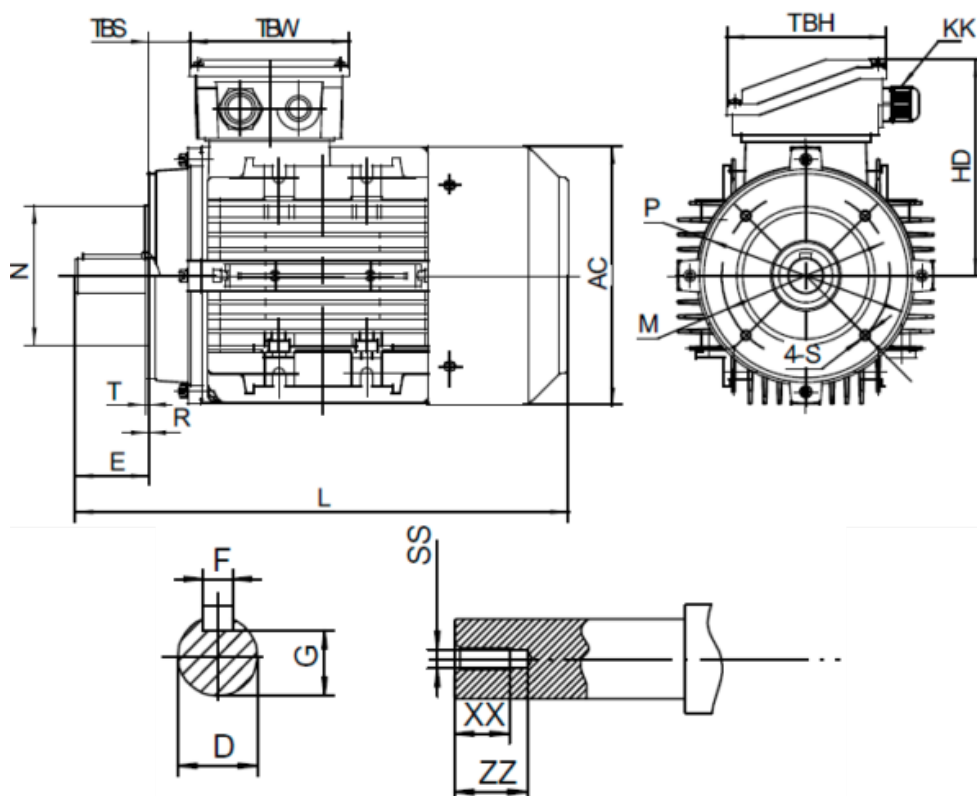

Varenummer: 2518004002250140

Beskrivelse: Kleedrive T3A 100L2-2 4.0kw 2800 o/min UL/CSA  
3x400/690V 50 HZ IP55 B14 Eff=82,7%

## Mål

AA = 200	L = 376	TBH = 118
AC = Ø199	M = Ø130	TBS = 32
AD = 260	N = Ø110	TBW = 118
D = Ø28	P = Ø160	XX = 22
E = 60	R = 0	ZZ = 30
F = 8	S = M8	
G = 24	SS = M10	
HD = 160	T = 3.5	